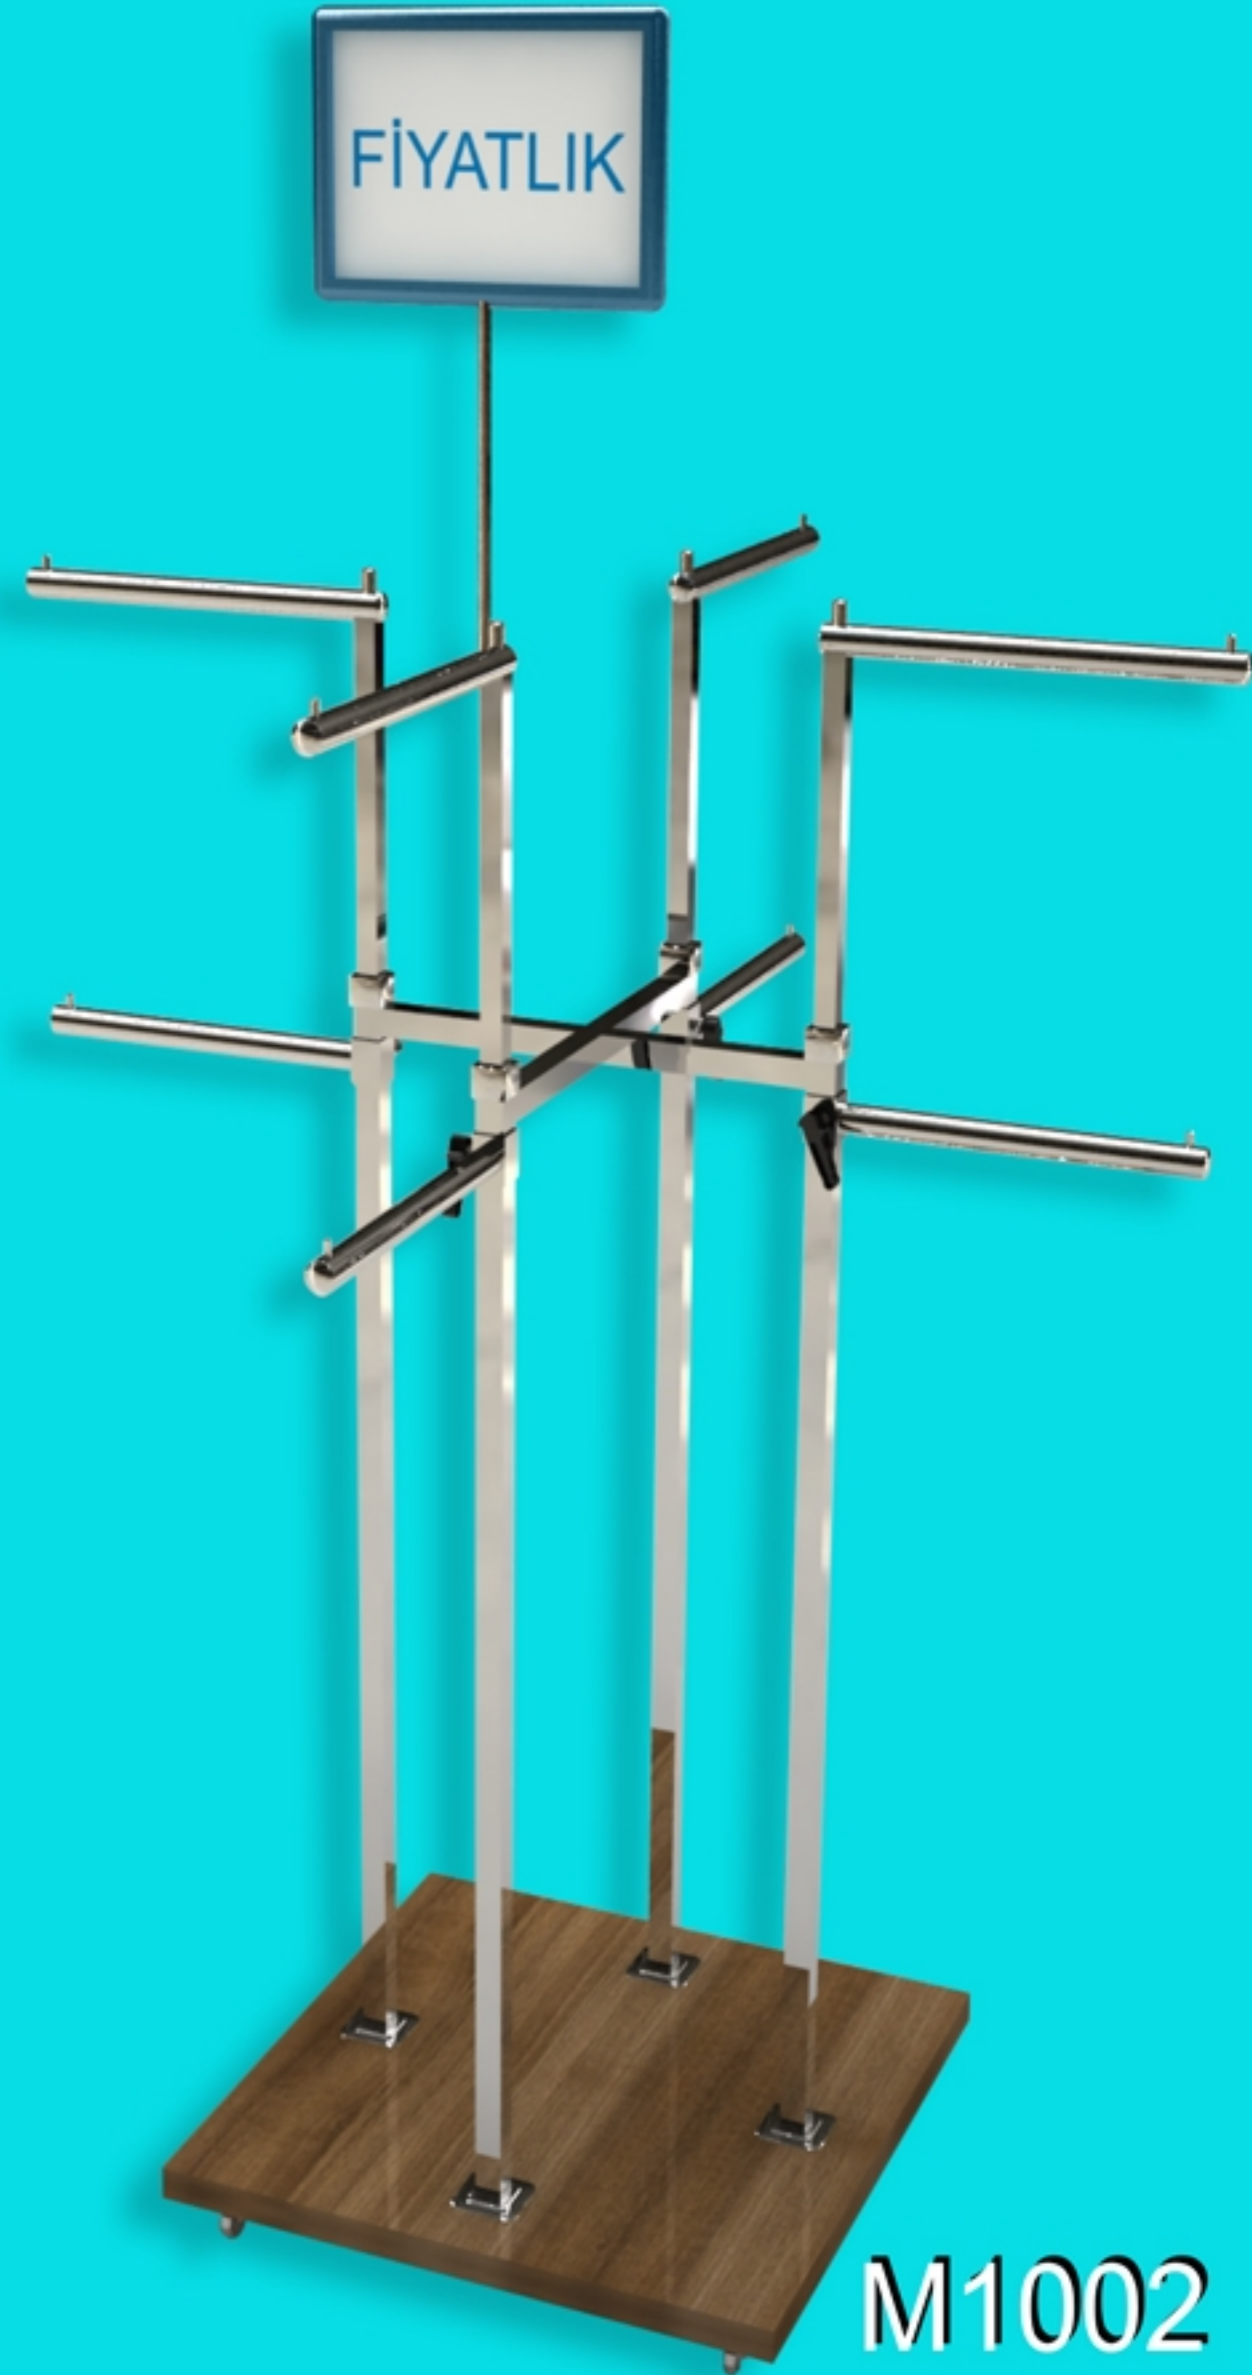

# M1001

- Yükseklik ayarlı  
H: 110 - 180 cm  
Genişlik: 65 cm
- Adjustable height  
H: 110 - 180 cm  
Width: 65 cm
- Регулируемый  
H: 110 - 180 cm  
ширина : 65 cm

- Yükseklik ayarlı  
H: 110 - 180 cm  
Genişlik: 115 cm
- Adjustable height  
H: 110 - 180 cm  
Width: 115 cm
- Регулируемый  
H: 110 - 180 cm  
ширина : 115 cm

# M1003

- Yükseklik ayarlı  
H: 110 - 180 cm  
Genişlik: 150 cm
- Adjustable height  
H: 110 - 180 cm  
Width: 150 cm
- Регулируемый  
H: 110 - 180 cm  
ширина : 150 cm

- Yükseklik ayarlı  
H: 110 - 180 cm  
Genişlik: 195 cm
- Adjustable height  
H: 110 - 180 cm  
Width: 195 cm
- Регулируемый  
H: 110 - 180 cm  
ширина : 195 cm

# M1007

FİYATLIK

- Yükseklik ayarlı  
H: 110 - 180 cm  
Genişlik: 192 cm
- Adjustable height  
H: 110 - 180 cm  
Width: 192 cm
- Регулируемый  
H: 110 - 180 cm  
ширина : 192 cm