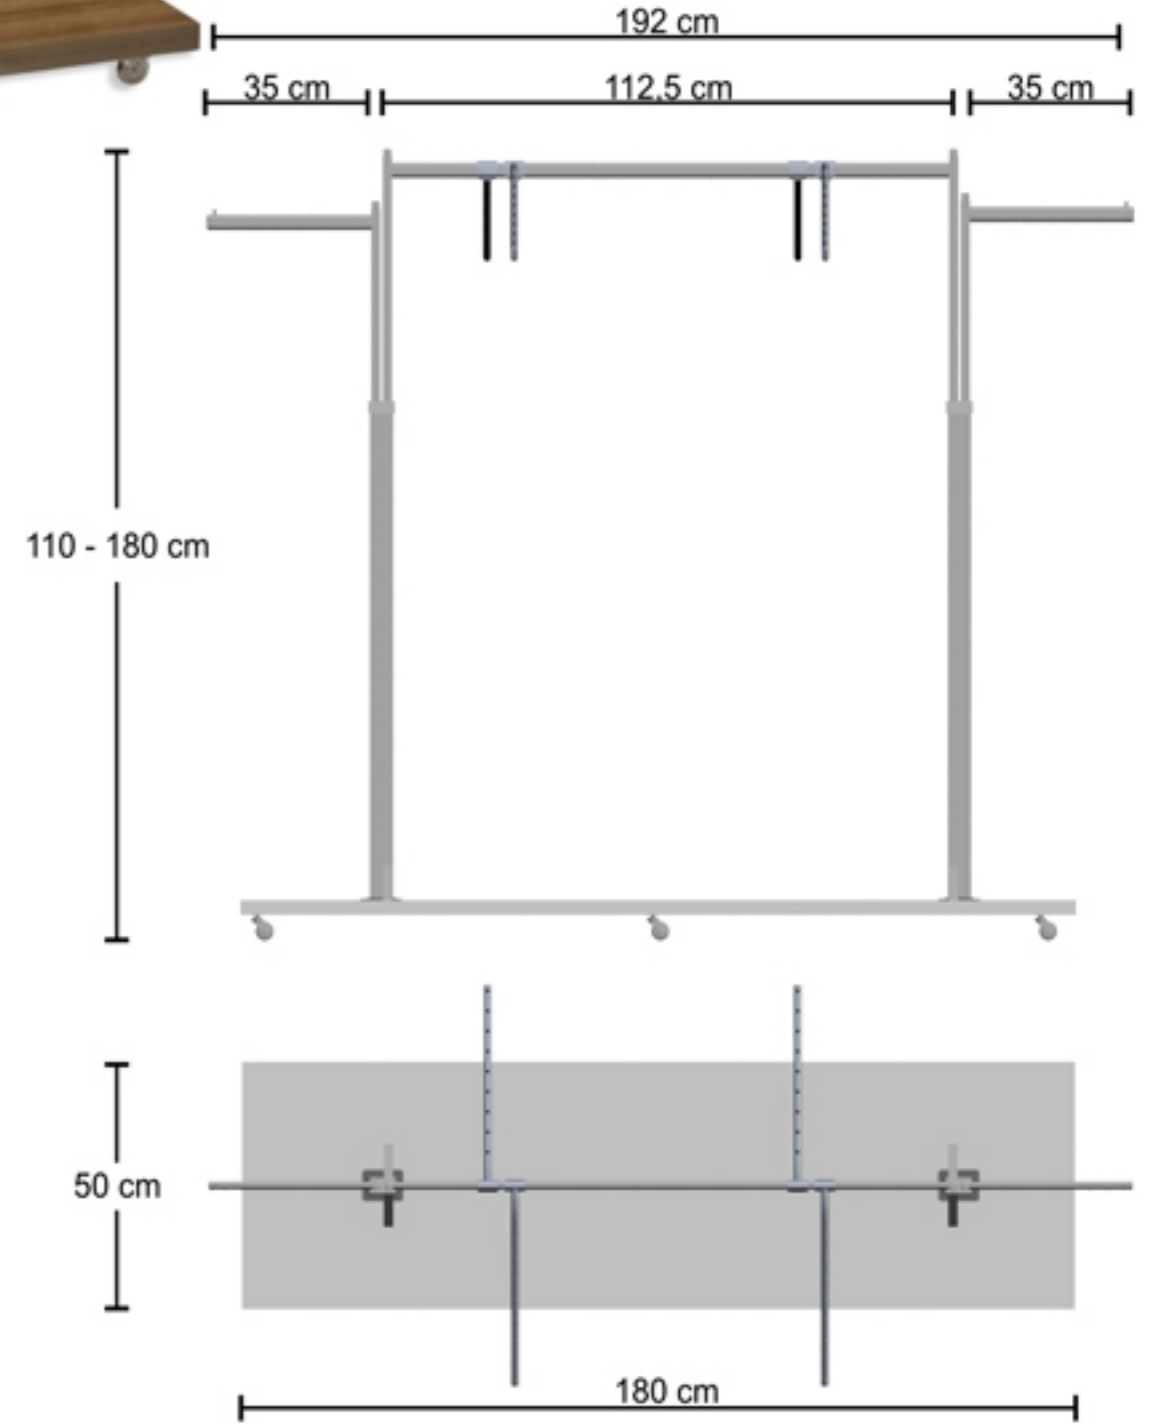

# M1001

- Yükseklik ayarlı  
H: 110 - 180 cm  
Genişlik: 65 cm
- Adjustable height  
H: 110 - 180 cm  
Width: 65 cm
- Регулируемый  
H: 110 - 180 cm  
ширина : 65 cm

- Yükseklik ayarlı  
H: 110 - 180 cm  
Genişlik: 115 cm
- Adjustable height  
H: 110 - 180 cm  
Width: 115 cm
- Регулируемый  
H: 110 - 180 cm  
ширина : 115 cm

# M1003

- Yükseklik ayarlı  
H: 110 - 180 cm  
Genişlik: 150 cm
- Adjustable height  
H: 110 - 180 cm  
Width: 150 cm
- Регулируемый  
H: 110 - 180 cm  
ширина : 150 cm

- Yükseklik ayarlı  
H: 110 - 180 cm  
Genişlik: 195 cm
- Adjustable height  
H: 110 - 180 cm  
Width: 195 cm
- Регулируемый  
H: 110 - 180 cm  
ширина : 195 cm

# M1007

FİYATLIK

- Yükseklik ayarlı  
H: 110 - 180 cm  
Genişlik: 192 cm
- Adjustable height  
H: 110 - 180 cm  
Width: 192 cm
- Регулируемый  
H: 110 - 180 cm  
ширина : 192 cm