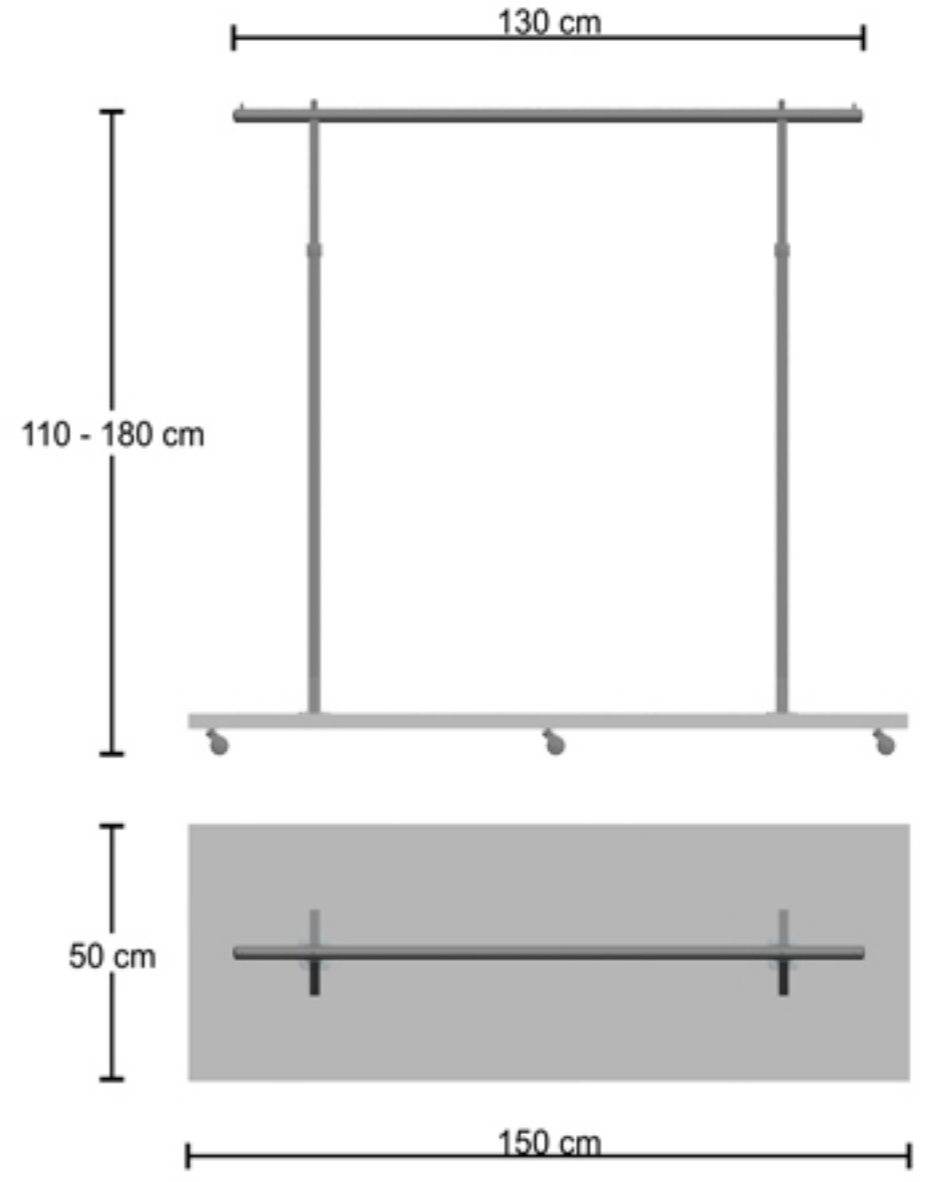

# M1001

- Yükseklik ayarlı  
H: 110 - 180 cm  
Genişlik: 65 cm
- Adjustable height  
H: 110 - 180 cm  
Width: 65 cm
- Регулируемый  
H: 110 - 180 cm  
ширина : 65 cm

- Yükseklik ayarlı  
H: 110 - 180 cm  
Genişlik: 115 cm
- Adjustable height  
H: 110 - 180 cm  
Width: 115 cm
- Регулируемый  
H: 110 - 180 cm  
ширина : 115 cm

# M1003

- Yükseklik ayarlı  
H: 110 - 180 cm  
Genişlik: 150 cm
- Adjustable height  
H: 110 - 180 cm  
Width: 150 cm
- Регулируемый  
H: 110 - 180 cm  
ширина : 150 cm

- Yükseklik ayarlı  
H: 110 - 180 cm  
Genişlik: 195 cm
- Adjustable height  
H: 110 - 180 cm  
Width: 195 cm
- Регулируемый  
H: 110 - 180 cm  
ширина : 195 cm

# M1007

FİYATLIK

- Yükseklik ayarlı  
H: 110 - 180 cm  
Genişlik: 192 cm
- Adjustable height  
H: 110 - 180 cm  
Width: 192 cm
- Регулируемый  
H: 110 - 180 cm  
ширина : 192 cm