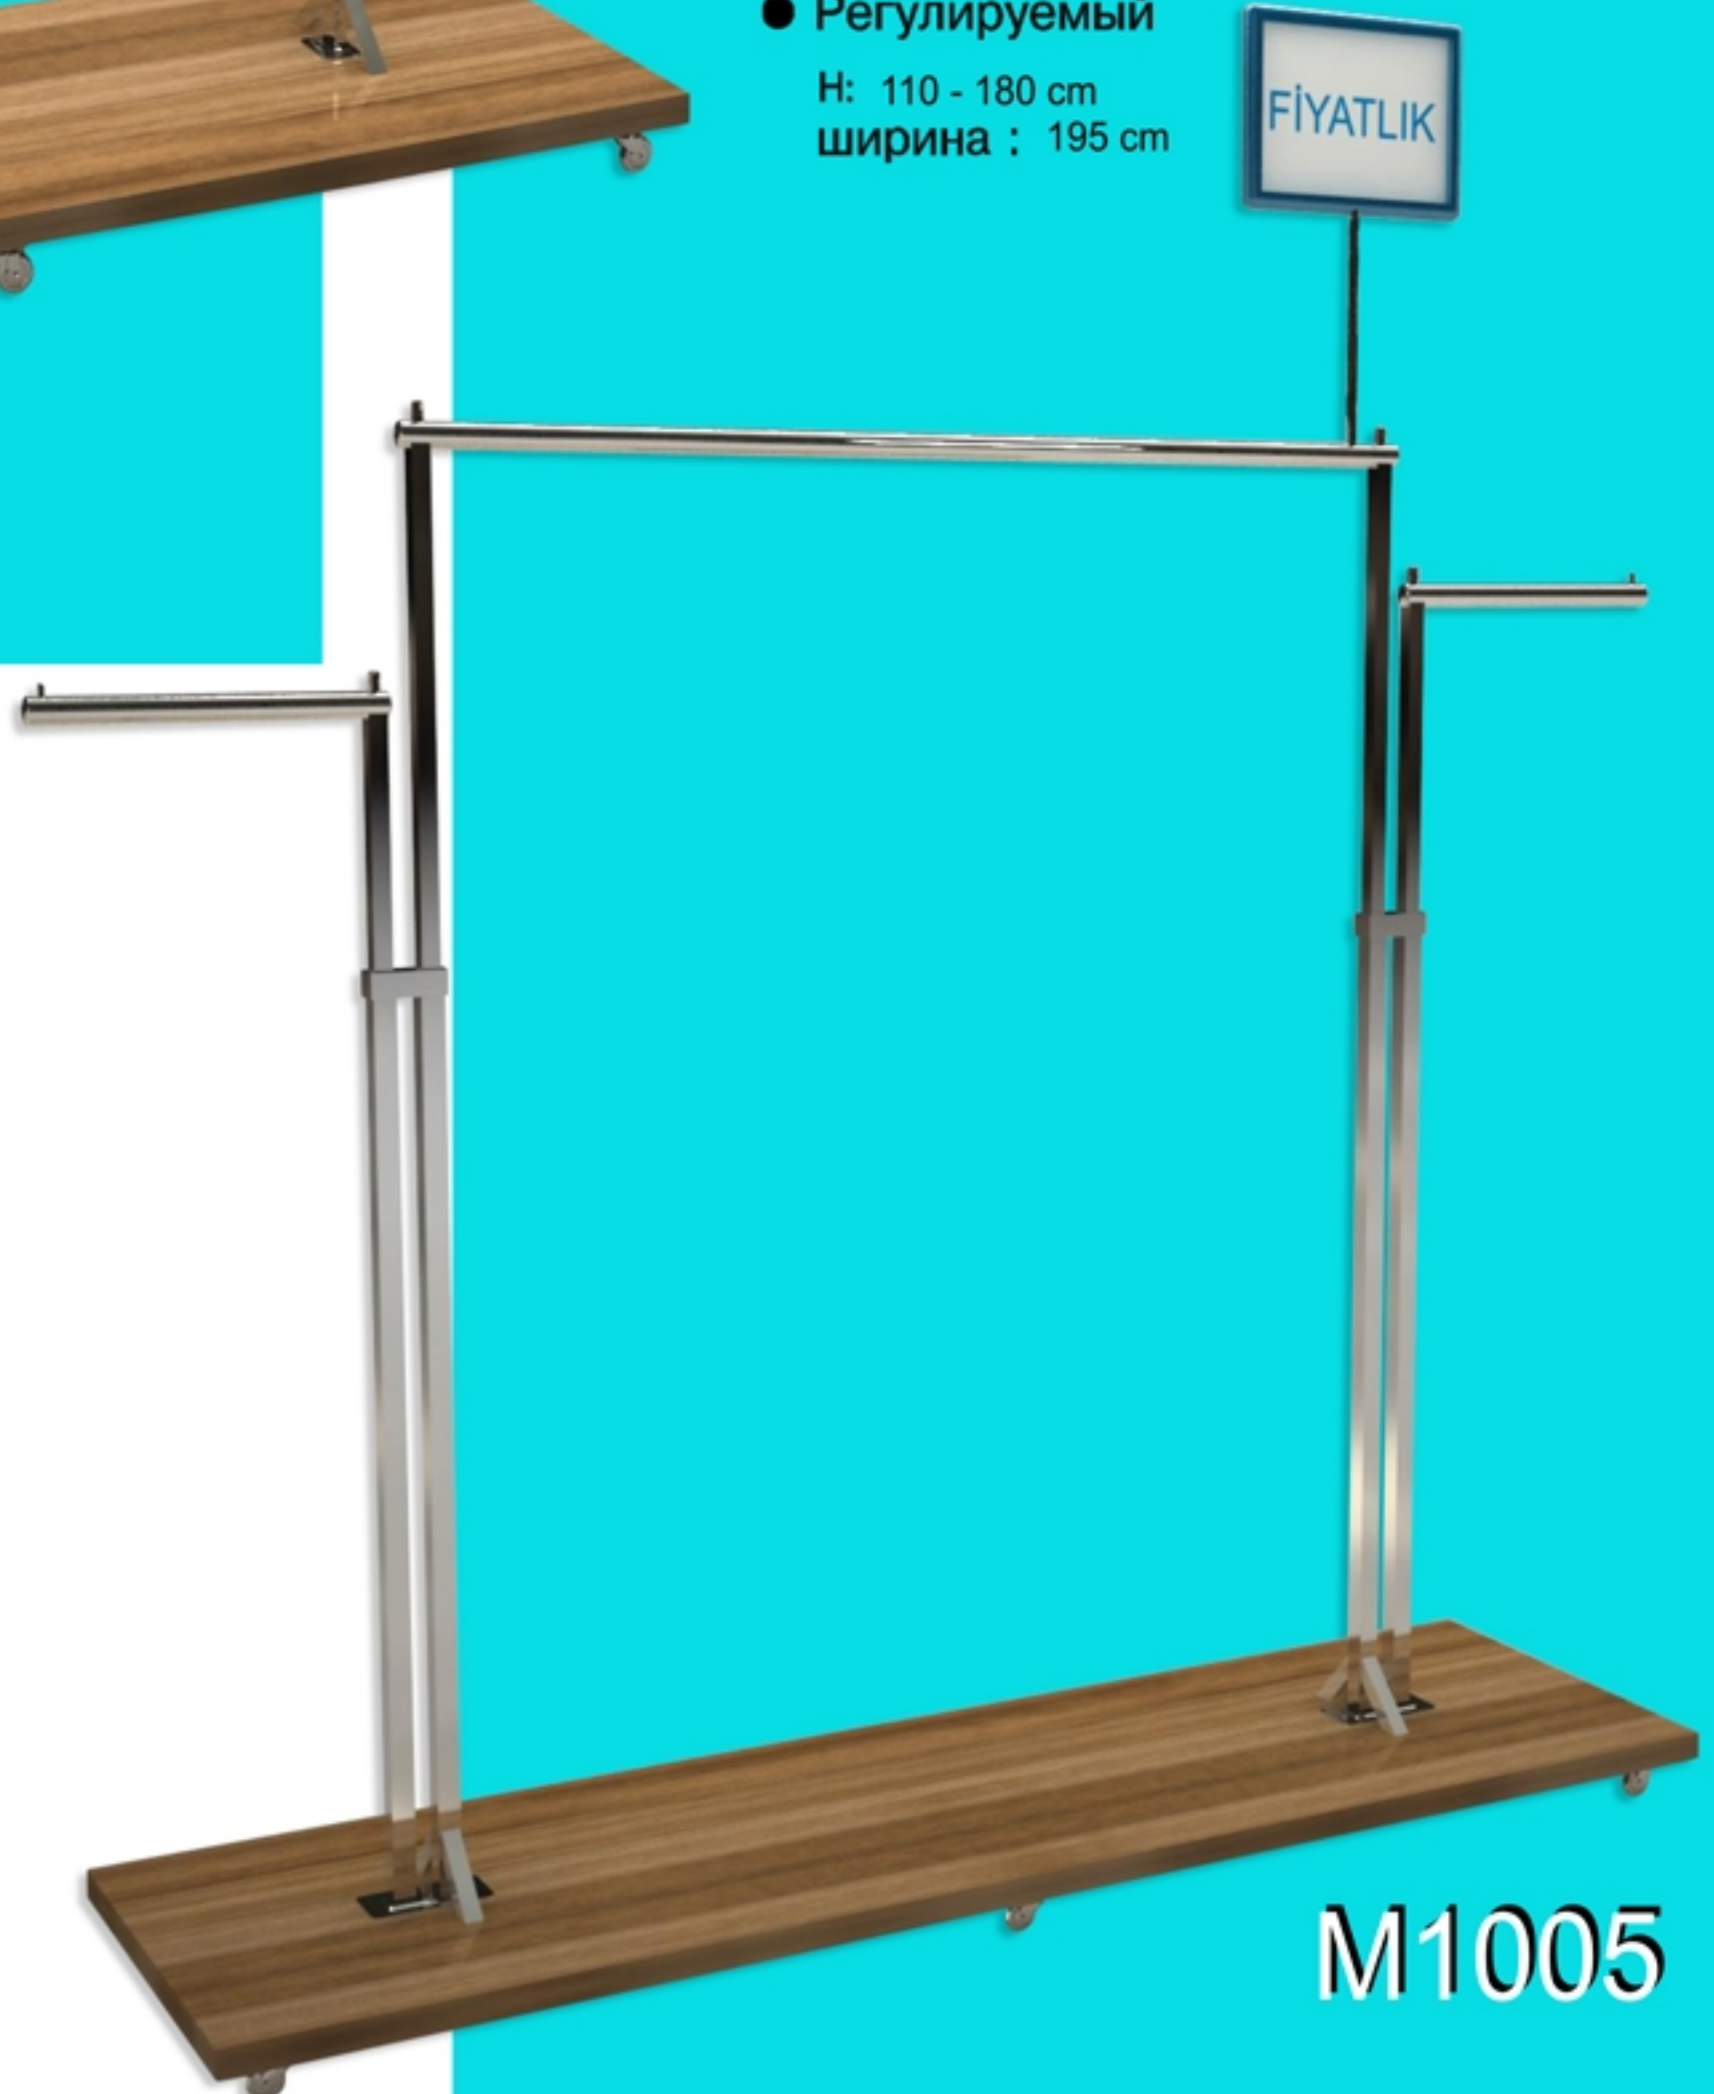

# M1001

- Yükseklik ayarlı  
H: 110 - 180 cm  
Genişlik: 65 cm
- Adjustable height  
H: 110 - 180 cm  
Width: 65 cm
- Регулируемый  
H: 110 - 180 cm  
ширина : 65 cm

- Yükseklik ayarlı  
H: 110 - 180 cm  
Genişlik: 115 cm
- Adjustable height  
H: 110 - 180 cm  
Width: 115 cm
- Регулируемый  
H: 110 - 180 cm  
ширина : 115 cm

# M1003

- Yükseklik ayarlı  
H: 110 - 180 cm  
Genişlik: 150 cm
- Adjustable height  
H: 110 - 180 cm  
Width: 150 cm
- Регулируемый  
H: 110 - 180 cm  
ширина : 150 cm

- Yükseklik ayarlı  
H: 110 - 180 cm  
Genişlik: 195 cm
- Adjustable height  
H: 110 - 180 cm  
Width: 195 cm
- Регулируемый  
H: 110 - 180 cm  
ширина : 195 cm

# M1007

FİYATLIK

- Yükseklik ayarlı  
H: 110 - 180 cm  
Genişlik: 192 cm
- Adjustable height  
H: 110 - 180 cm  
Width: 192 cm
- Регулируемый  
H: 110 - 180 cm  
ширина : 192 cm