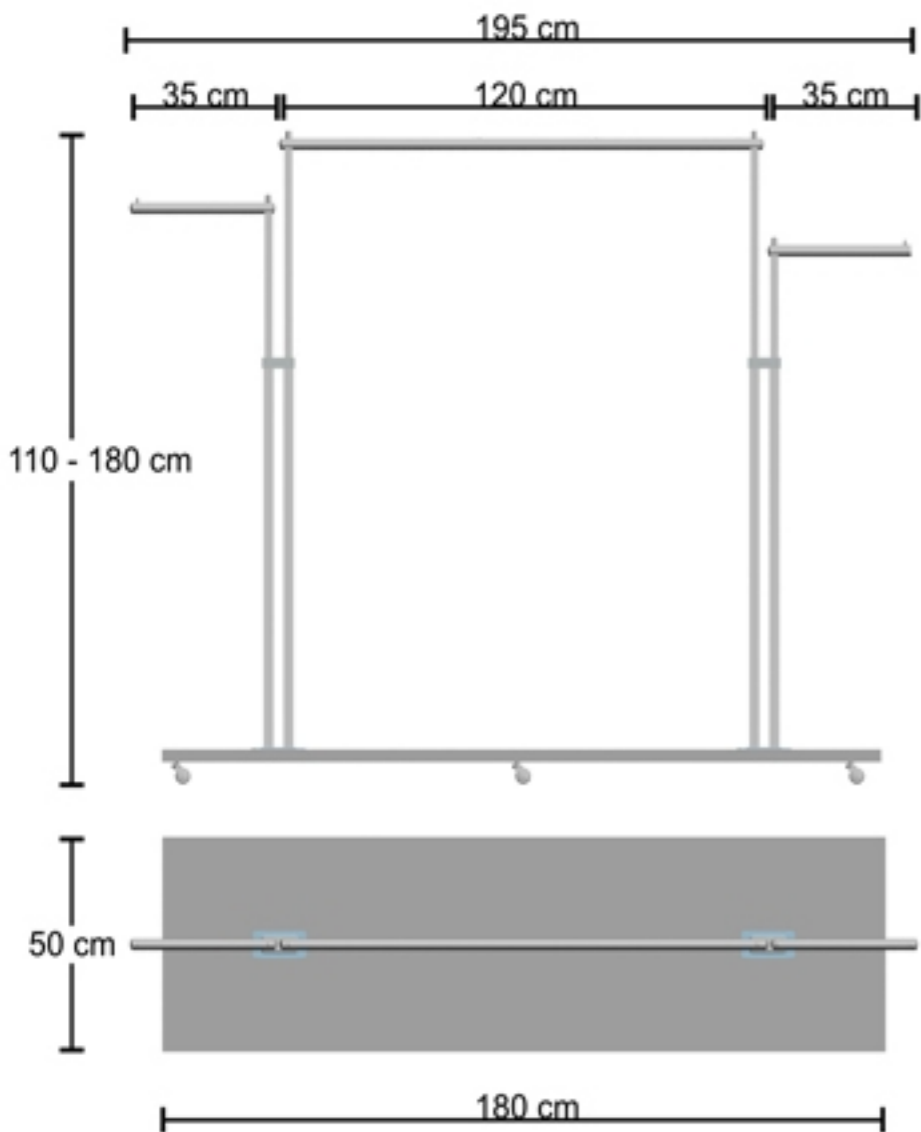

# M1001

- Yükseklik ayarlı  
H: 110 - 180 cm  
Genişlik: 65 cm
- Adjustable height  
H: 110 - 180 cm  
Width: 65 cm
- Регулируемый  
H: 110 - 180 cm  
ширина : 65 cm

- Yükseklik ayarlı  
H: 110 - 180 cm  
Genişlik: 115 cm
- Adjustable height  
H: 110 - 180 cm  
Width: 115 cm
- Регулируемый  
H: 110 - 180 cm  
ширина : 115 cm

# M1003

- Yükseklik ayarlı  
H: 110 - 180 cm  
Genişlik: 150 cm
- Adjustable height  
H: 110 - 180 cm  
Width: 150 cm
- Регулируемый  
H: 110 - 180 cm  
ширина : 150 cm

- Yükseklik ayarlı  
H: 110 - 180 cm  
Genişlik: 195 cm
- Adjustable height  
H: 110 - 180 cm  
Width: 195 cm
- Регулируемый  
H: 110 - 180 cm  
ширина : 195 cm

# M1007

FİYATLIK

- Yükseklik ayarlı  
H: 110 - 180 cm  
Genişlik: 192 cm
- Adjustable height  
H: 110 - 180 cm  
Width: 192 cm
- Регулируемый  
H: 110 - 180 cm  
ширина : 192 cm