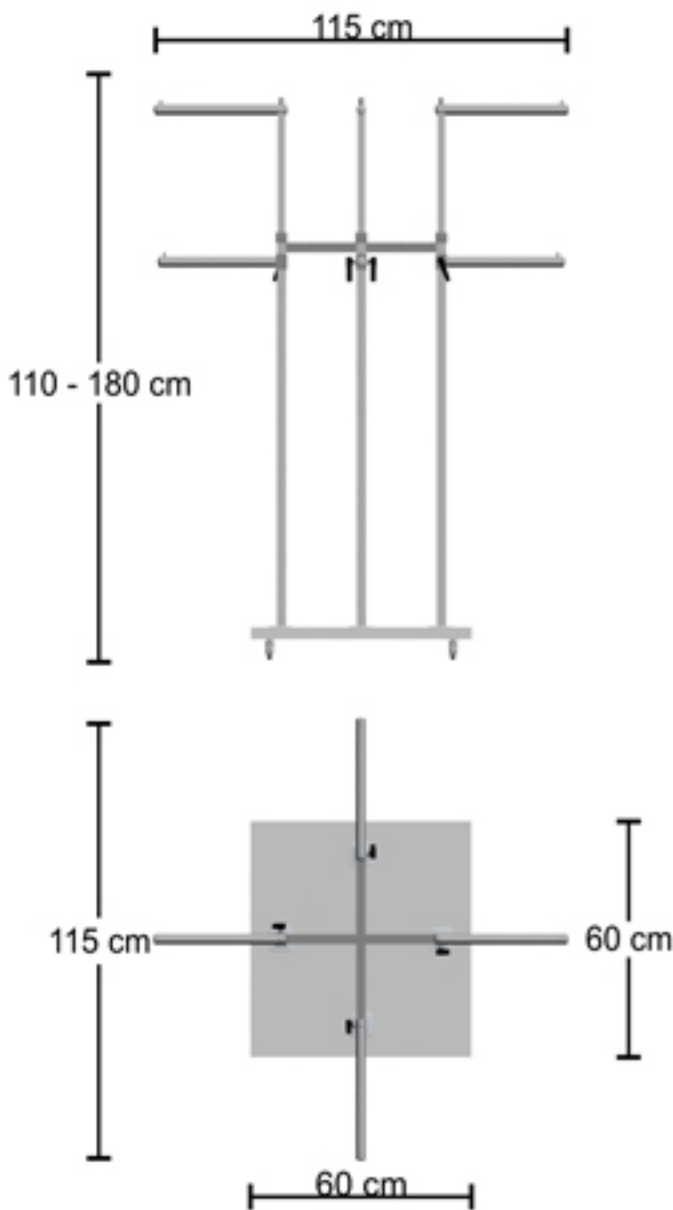

# M1001

- Yükseklik ayarlı  
H: 110 - 180 cm  
Genişlik: 65 cm
- Adjustable height  
H: 110 - 180 cm  
Width: 65 cm
- Регулируемый  
H: 110 - 180 cm  
ширина : 65 cm

- Yükseklik ayarlı  
H: 110 - 180 cm  
Genişlik: 115 cm
- Adjustable height  
H: 110 - 180 cm  
Width: 115 cm
- Регулируемый  
H: 110 - 180 cm  
ширина : 115 cm

# M1003

- Yükseklik ayarlı  
H: 110 - 180 cm  
Genişlik: 150 cm
- Adjustable height  
H: 110 - 180 cm  
Width: 150 cm
- Регулируемый  
H: 110 - 180 cm  
ширина : 150 cm

- Yükseklik ayarlı  
H: 110 - 180 cm  
Genişlik: 195 cm
- Adjustable height  
H: 110 - 180 cm  
Width: 195 cm
- Регулируемый  
H: 110 - 180 cm  
ширина : 195 cm

# M1007

FİYATLIK

- Yükseklik ayarlı  
H: 110 - 180 cm  
Genişlik: 192 cm
- Adjustable height  
H: 110 - 180 cm  
Width: 192 cm
- Регулируемый  
H: 110 - 180 cm  
ширина : 192 cm