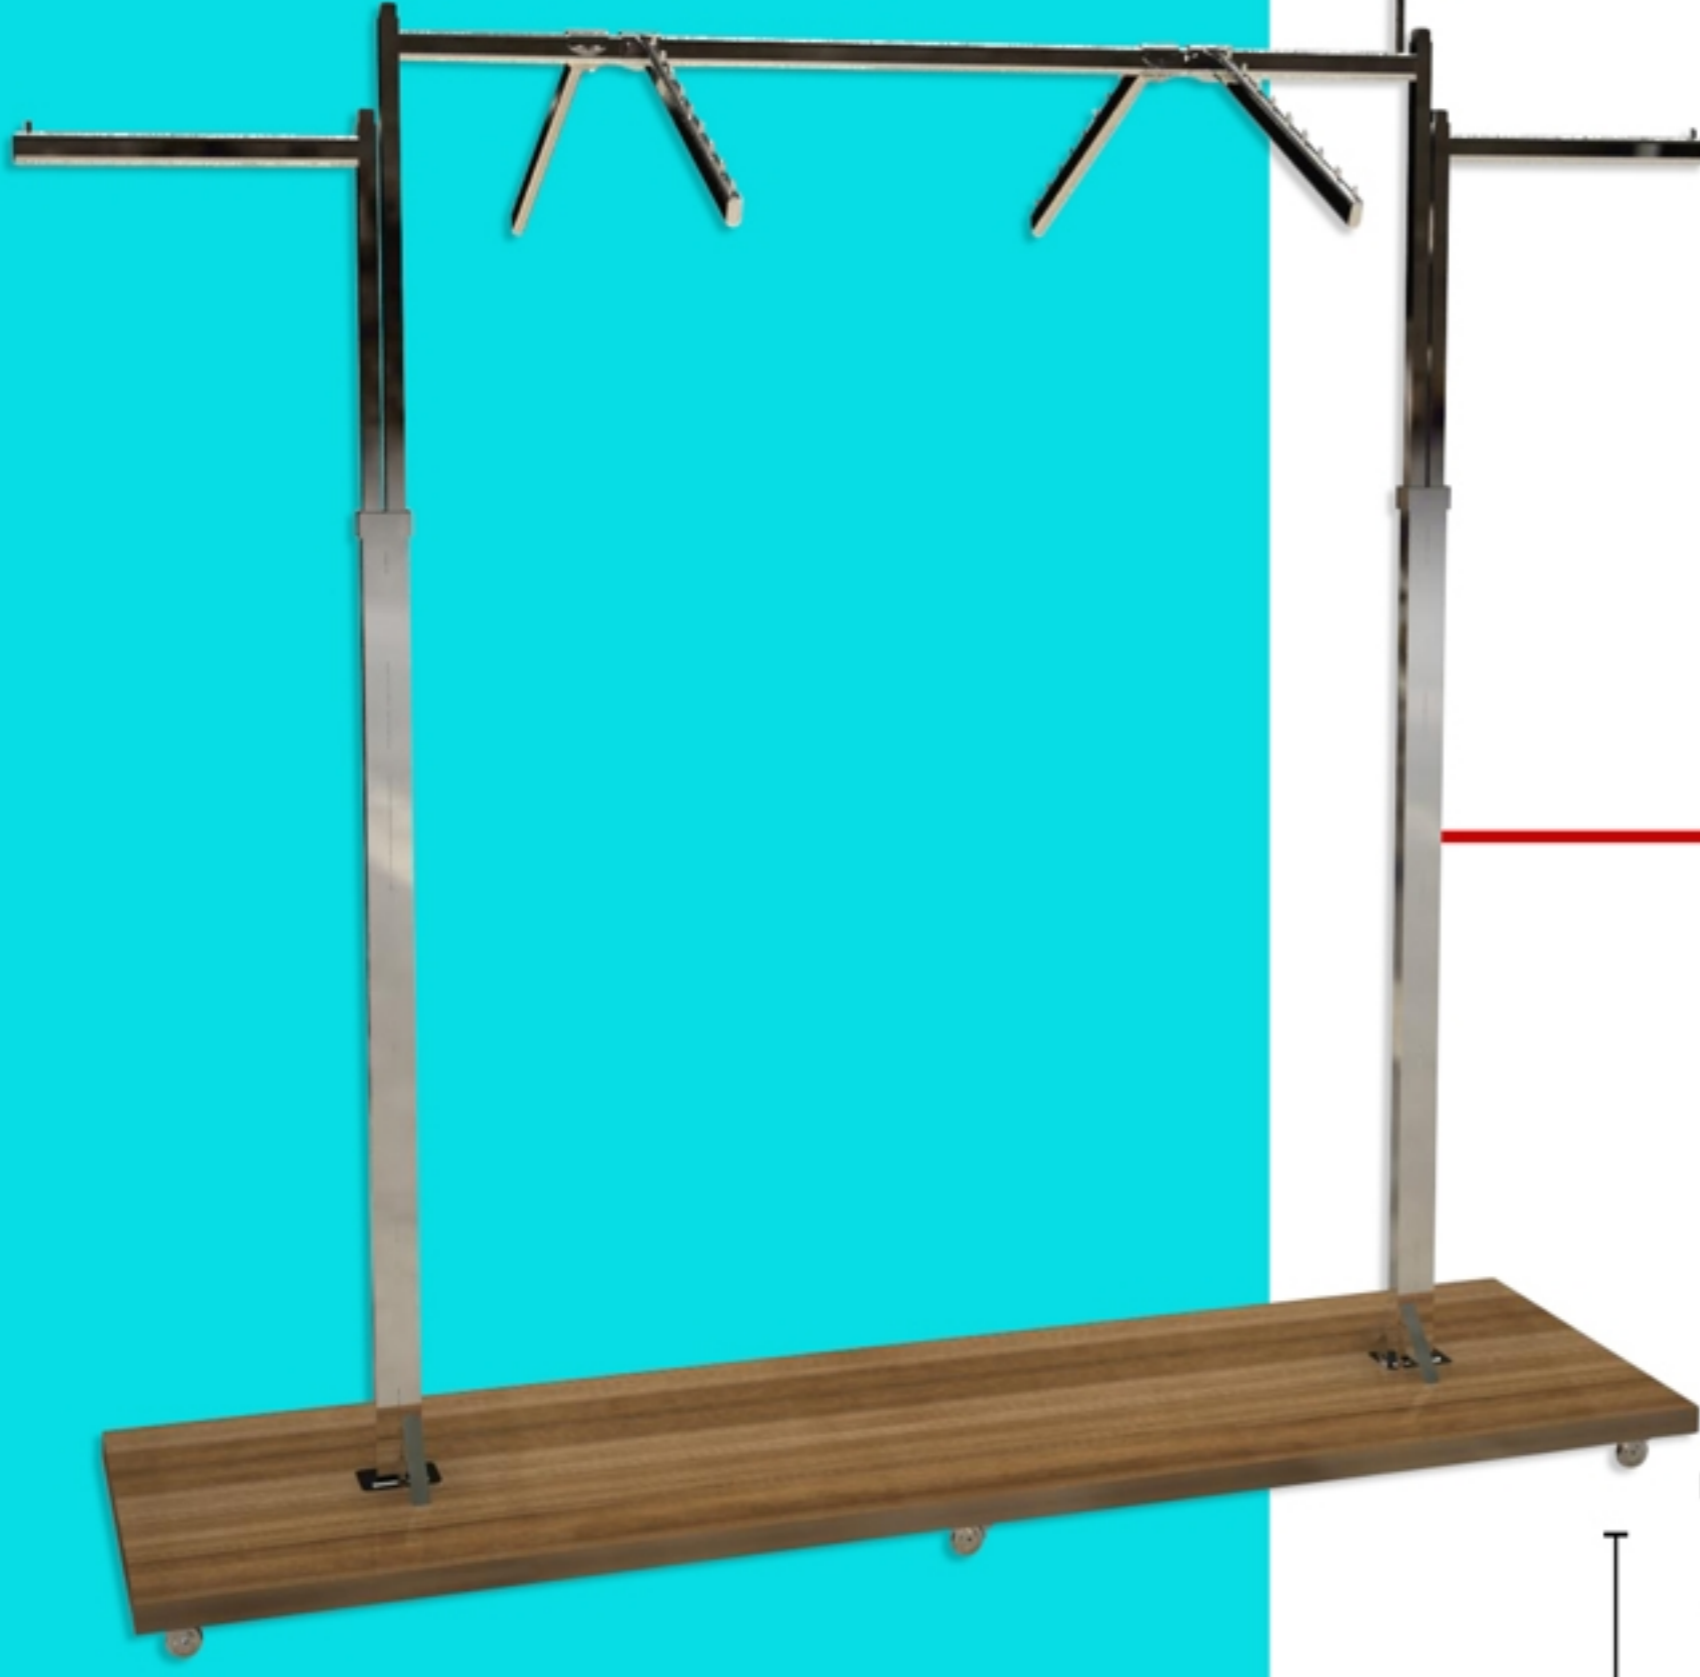

# M1001

- Yükseklik ayarlı  
H: 110 - 180 cm  
Genişlik: 65 cm
- Adjustable height  
H: 110 - 180 cm  
Width: 65 cm
- Регулируемый  
H: 110 - 180 cm  
ширина : 65 cm

- Yükseklik ayarlı  
H: 110 - 180 cm  
Genişlik: 115 cm
- Adjustable height  
H: 110 - 180 cm  
Width: 115 cm
- Регулируемый  
H: 110 - 180 cm  
ширина : 115 cm

# M1003

- Yükseklik ayarlı  
H: 110 - 180 cm  
Genişlik: 150 cm
- Adjustable height  
H: 110 - 180 cm  
Width: 150 cm
- Регулируемый  
H: 110 - 180 cm  
ширина : 150 cm

- Yükseklik ayarlı  
H: 110 - 180 cm  
Genişlik: 195 cm
- Adjustable height  
H: 110 - 180 cm  
Width: 195 cm
- Регулируемый  
H: 110 - 180 cm  
ширина : 195 cm

# M1007

FİYATLIK

- Yükseklik ayarlı  
H: 110 - 180 cm  
Genişlik: 192 cm
- Adjustable height  
H: 110 - 180 cm  
Width: 192 cm
- Регулируемый  
H: 110 - 180 cm  
ширина : 192 cm