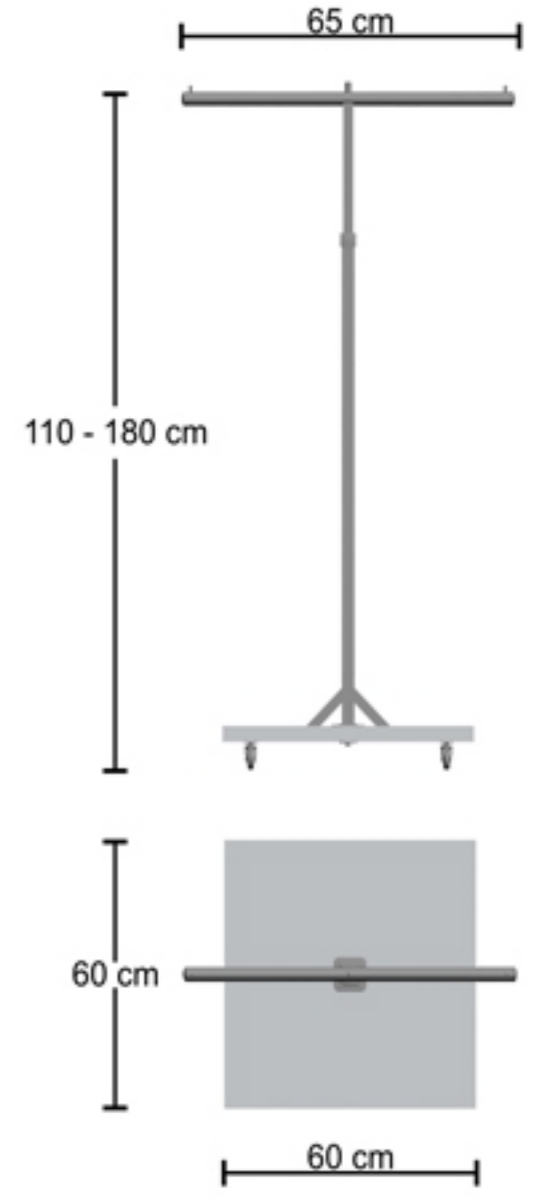

# M1001

- Yükseklik ayarlı  
H: 110 - 180 cm  
Genişlik: 65 cm
- Adjustable height  
H: 110 - 180 cm  
Width: 65 cm
- Регулируемый  
H: 110 - 180 cm  
ширина : 65 cm

- Yükseklik ayarlı  
H: 110 - 180 cm  
Genişlik: 115 cm
- Adjustable height  
H: 110 - 180 cm  
Width: 115 cm
- Регулируемый  
H: 110 - 180 cm  
ширина : 115 cm

# M1003

- Yükseklik ayarlı  
H: 110 - 180 cm  
Genişlik: 150 cm
- Adjustable height  
H: 110 - 180 cm  
Width: 150 cm
- Регулируемый  
H: 110 - 180 cm  
ширина : 150 cm

- Yükseklik ayarlı  
H: 110 - 180 cm  
Genişlik: 195 cm
- Adjustable height  
H: 110 - 180 cm  
Width: 195 cm
- Регулируемый  
H: 110 - 180 cm  
ширина : 195 cm

# M1007

FİYATLIK

- Yükseklik ayarlı  
H: 110 - 180 cm  
Genişlik: 192 cm
- Adjustable height  
H: 110 - 180 cm  
Width: 192 cm
- Регулируемый  
H: 110 - 180 cm  
ширина : 192 cm