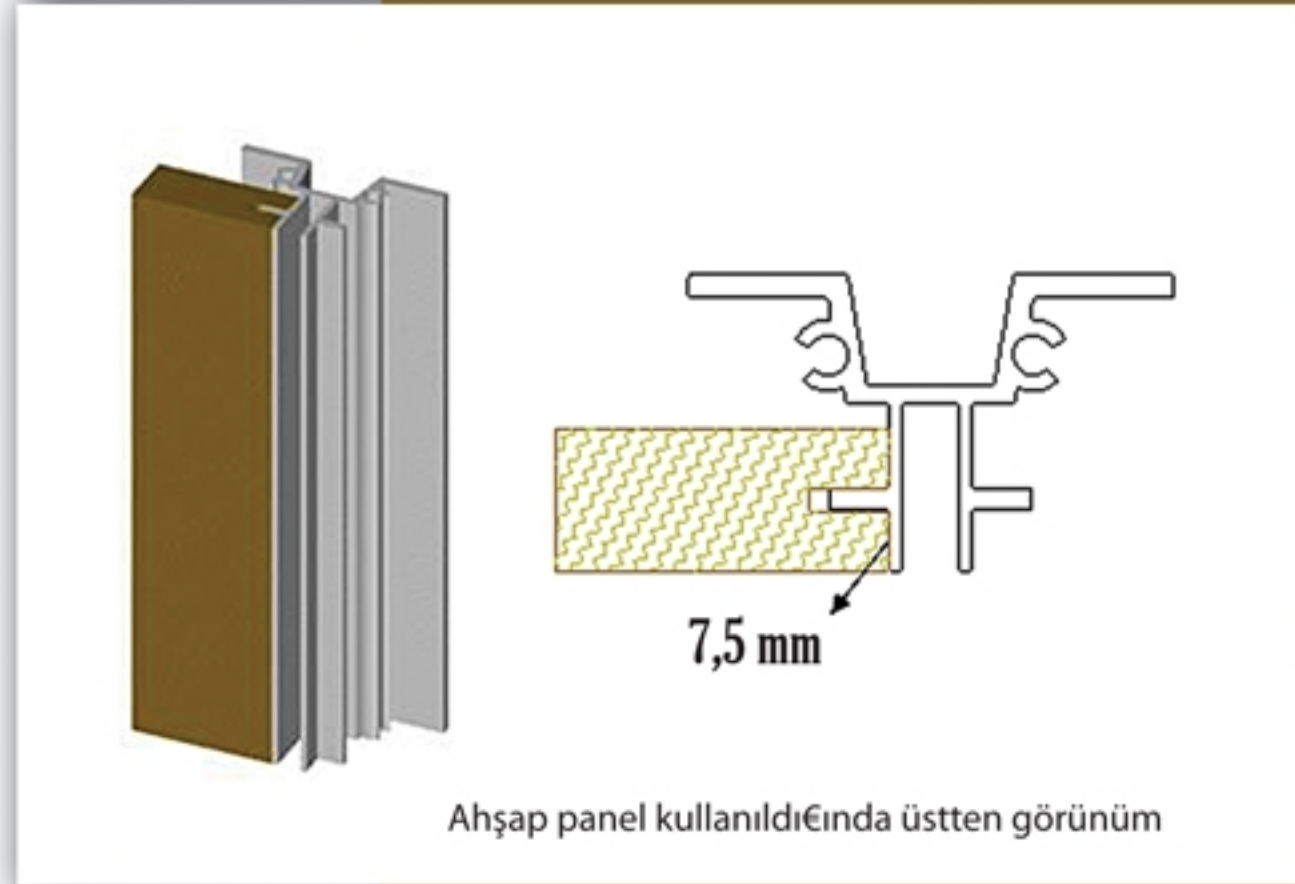

# Panel System

Ahşap panel tutucu

Profile panel support

**КРЕПЛЕНИЕ ДЛЯ ДЕРЕВА**

Panel - Yer destek aparatı

Profile - Panel ground support

**АЛЮМИНИЙ- МЕСТО КРЕПЛЕНИЯ**

Ahşap (18 mm)

Wooden Panel (18 mm)

**Деревянный**(18 mm)

Ahşap + Ayna (18 mm + 3 mm)

Wooden + mirror (18 mm + 3 mm)

**Деревянный + зеркало** (18 mm + 3 mm)

### 4430 Panel Alüminyum Profil

Malzeme: Alüminyum

Renk : Eloksallı

Ölçü : 160 - 240 - 276 cm.

### 4430 Double Wall Profile

Material: Aluminium

Finish : Anodized

Dimension : 160 - 240 - 276 cm.