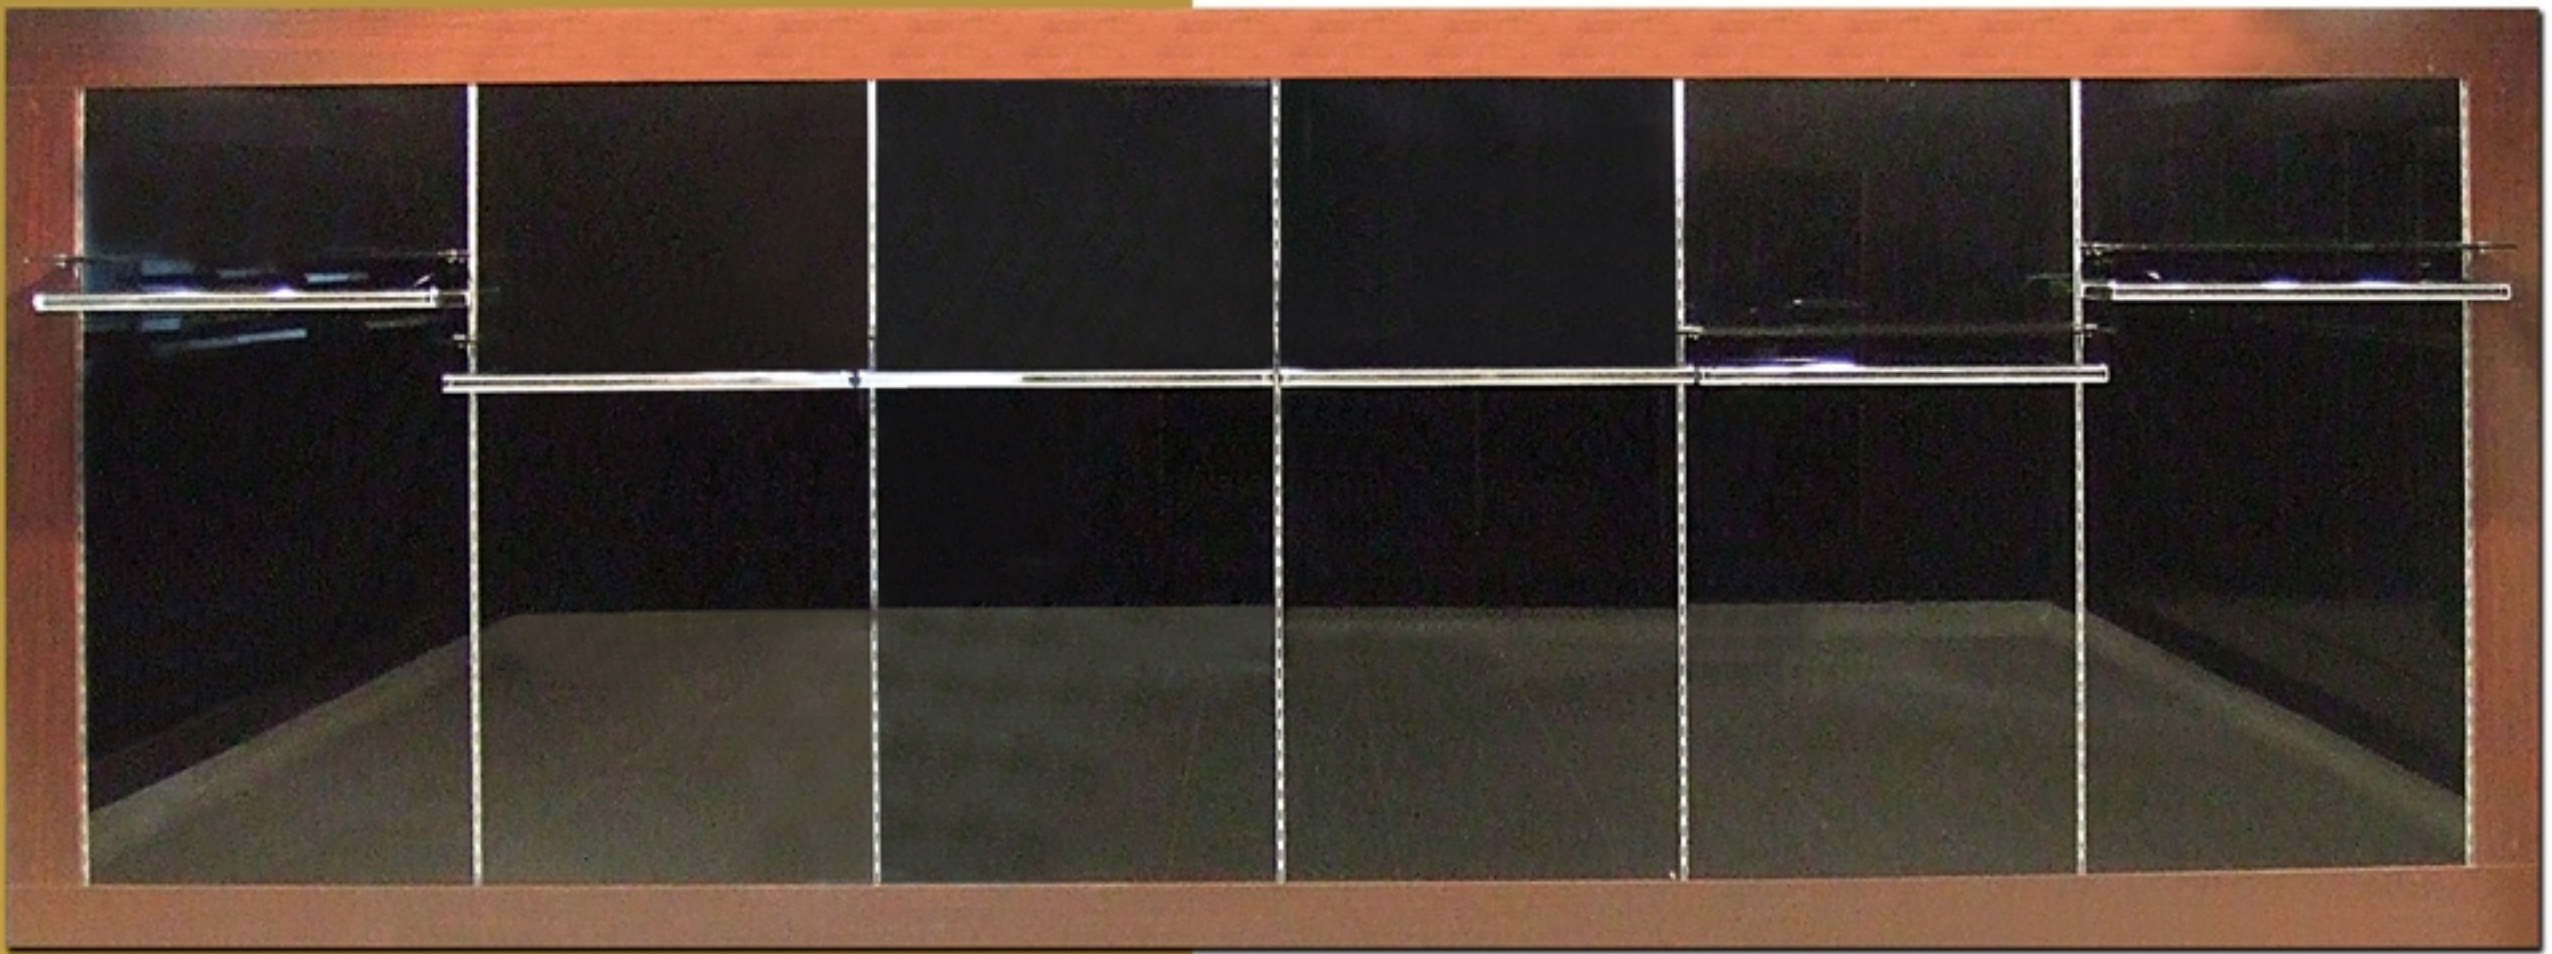

# Panel System

Ahşap panel tutucu

Profile panel support

**КРЕПЛЕНИЕ ДЛЯ ДЕРЕВА**

Panel - Yer destek aparatı

Profile - Panel ground support

**АЛЮМИНИЙ- МЕСТО КРЕПЛЕНИЯ**

Ahşap (18 mm)

Wooden Panel (18 mm)

**Деревянный**(18 mm)

Ahşap + Ayna (18 mm + 3 mm)

Wooden + mirror (18 mm + 3 mm)

**Деревянный + зеркало** (18 mm + 3 mm)

### 4430 Panel Alüminyum Profil

Malzeme: Alüminyum

Renk : Eloksallı

Ölçü : 160 - 240 - 276 cm.

### 4430 Double Wall Profile

Material: Aluminium

Finish : Anodized

Dimension : 160 - 240 - 276 cm.