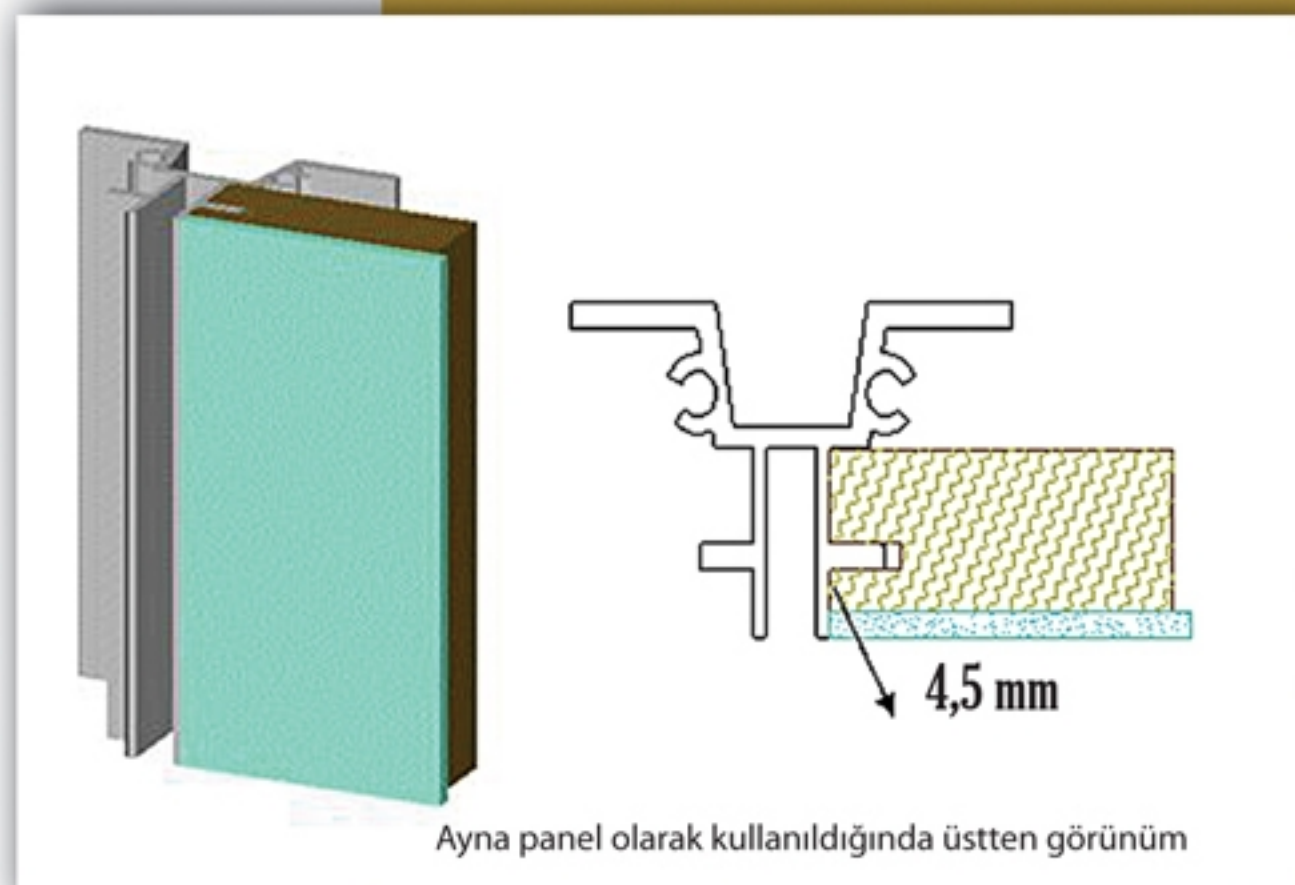

Gümüşsuyu Cad. Bestekar Nasibi Mehmet Efendi Sk. No:8
Maltepe - Topkapı / İSTANBUL

Tel : +90 212 567 12 17

www.eserraf.com

Fax : +90 212 674 45 82

info@eserraf.com