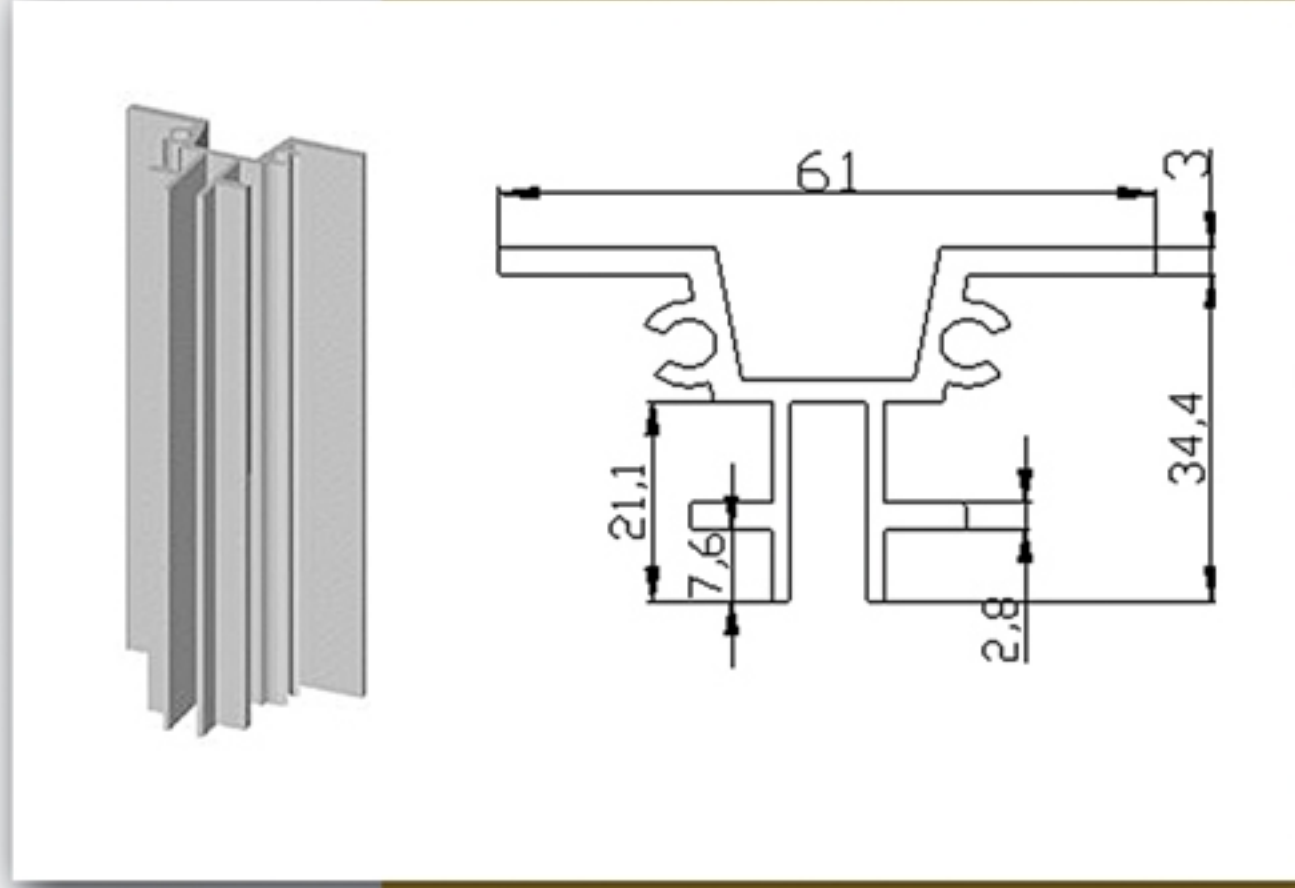

# Panel System

Ahşap panel tutucu

Profile panel support

**КРЕПЛЕНИЕ ДЛЯ ДЕРЕВА**

Panel - Yer destek aparatı

Profile - Panel ground support

**АЛЮМИНИЙ- МЕСТО КРЕПЛЕНИЯ**

Ahşap (18 mm)

Wooden Panel (18 mm)

**Деревянный**(18 mm)

Ahşap + Ayna (18 mm + 3 mm)

Wooden + mirror (18 mm + 3 mm)

**Деревянный + зеркало** (18 mm + 3 mm)

### 4430 Panel Alüminyum Profil

Malzeme: Alüminyum

Renk : Eloksallı

Ölçü : 160 - 240 - 276 cm.

### 4430 Double Wall Profile

Material: Aluminium

Finish : Anodized

Dimension : 160 - 240 - 276 cm.