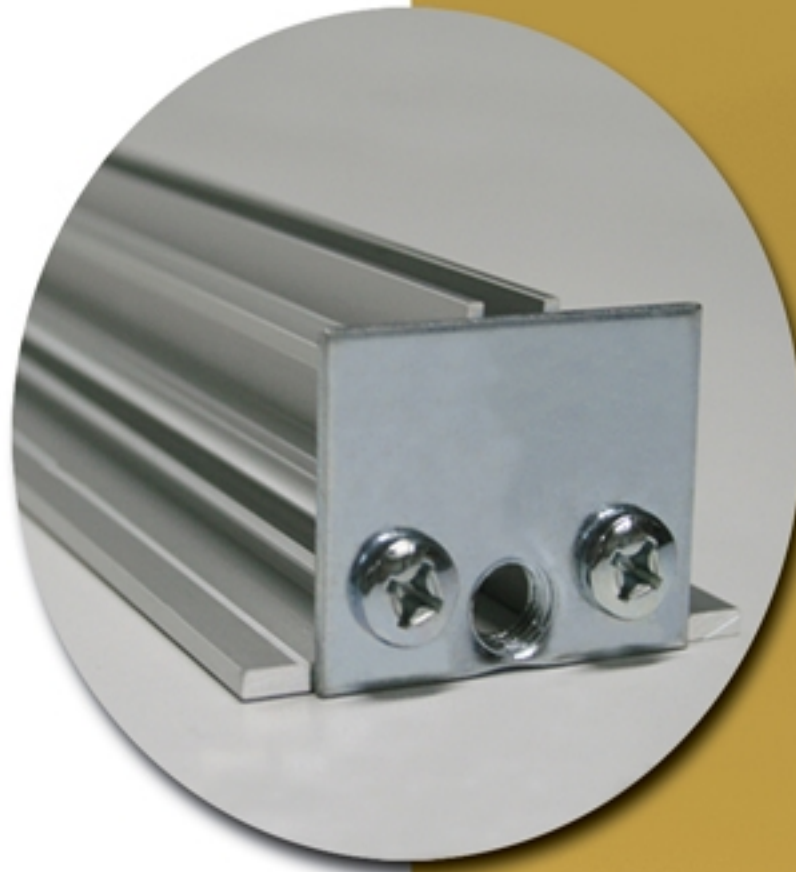

# Panel System

Ahşap panel tutucu

Profile panel support

**КРЕПЛЕНИЕ ДЛЯ ДЕРЕВА**

Panel - Yer destek aparatı

Profile - Panel ground support

**АЛЮМИНИЙ- МЕСТО КРЕПЛЕНИЯ**

Ahşap (18 mm)

Wooden Panel (18 mm)

**Деревянный**(18 mm)

Ahşap + Ayna (18 mm + 3 mm)

Wooden + mirror (18 mm + 3 mm)

**Деревянный + зеркало** (18 mm + 3 mm)

### 4430 Panel Alüminyum Profil

Malzeme: Alüminyum

Renk : Eloksallı

Ölçü : 160 - 240 - 276 cm.

### 4430 Double Wall Profile

Material: Aluminium

Finish : Anodized

Dimension : 160 - 240 - 276 cm.